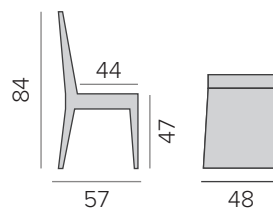

## ДОПОЛНИТЕЛЬНО

Металлическая ручка:

- включена в стоимость;
- устанавливается на верхнюю или на заднюю часть спинки стула;
- может быть только хромированной.