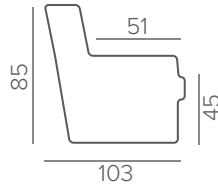

дуб*

ОПЦИОННЫЕ НОЖКИ

216/6, 216/4, 217/6, 217/4, 218/6, 218/4, 231/10, 115M/6,
115/6 дуб, 119M/6

МОДУЛИ

регулируемый подголовник

ПОДЛОКОТНИКИ

в подлокотник K28
возможно установить аудио-модуль

МОДУЛИ С МЕХАНИЗМОМ