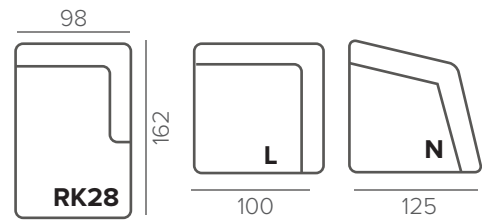

дуб*

ОПЦИОННЫЕ НОЖКИ

216/6, 216/4, 217/6, 217/4, 218/6, 218/4, 231/10, 115M/6,
115/6 дуб, 119M/6

МОДУЛИ

регулируемый подголовник

ПОДЛОКОТНИКИ

в подлокотник K28
возможно установить аудио-модуль

МОДУЛИ С МЕХАНИЗМОМ