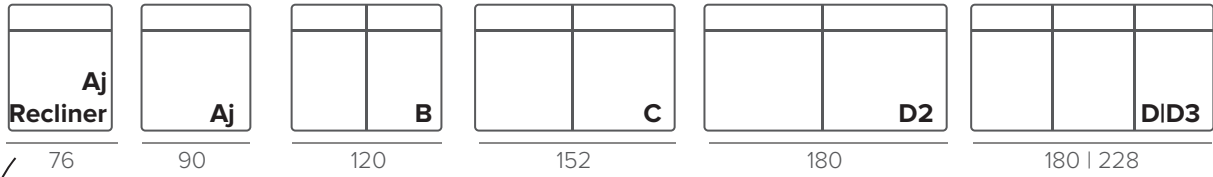

МОДУЛИ

регулируемый подголовник

ПОДЛОКОТНИКИ

в подлокотник K28
возможно установить аудио-модуль

МОДУЛИ С МЕХАНИЗМОМ