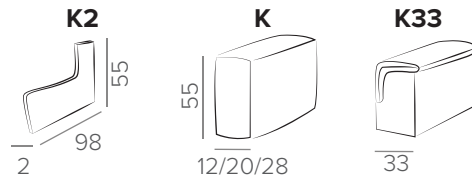

дуб*

ОПЦИОННЫЕ НОЖКИ

216/6, 216/4, 217/6, 217/4, 218/6, 218/4, 231/10, 115M/6,
115/6 дуб, 119M/6

МОДУЛИ

регулируемый подголовник

ПОДЛОКОТНИКИ

в подлокотник K28
возможно установить аудио-модуль

МОДУЛИ С МЕХАНИЗМОМ