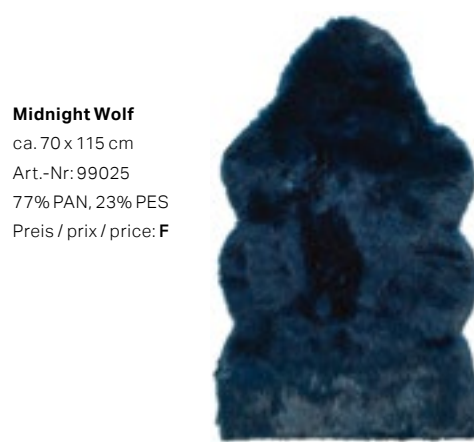

**Blackwolf**  
 ca. 45 x 45 cm  
 Art.-Nr: 99695  
 69% MAC, 31% PES\*  
 Preis / prix / price: **G**

**Blackwolf**  
 ca. 70 x 115 cm  
 Art.-Nr: 99682  
 69% MAC, 31% PES  
 Preis / prix / price: **F**

**Prairie Wolf**  
 ca. 45 x 45 cm  
 Art.-Nr: 98995  
 67% PAN, 33% PES\*  
 Preis / prix / price: **G**

**Prairie Wolf**  
 ca. 70 x 115 cm  
 Art.-Nr: 98996  
 67% PAN, 33% PES  
 Preis / prix / price: **F**

**Purplewolf**  
ca. 45 x 45 cm  
Art.-Nr: 99699  
79% PAN, 21% PES\*  
Preis / prix / price: **G**

**Purplewolf**  
ca. 70 x 115 cm  
Art.-Nr: 99686  
79% PAN, 21% PES  
Preis / prix / price: **F**

**Midnight Wolf**  
ca. 45 x 45 cm  
Art.-Nr: 99042  
77% PAN, 23% PES\*  
Preis / prix / price: **G**