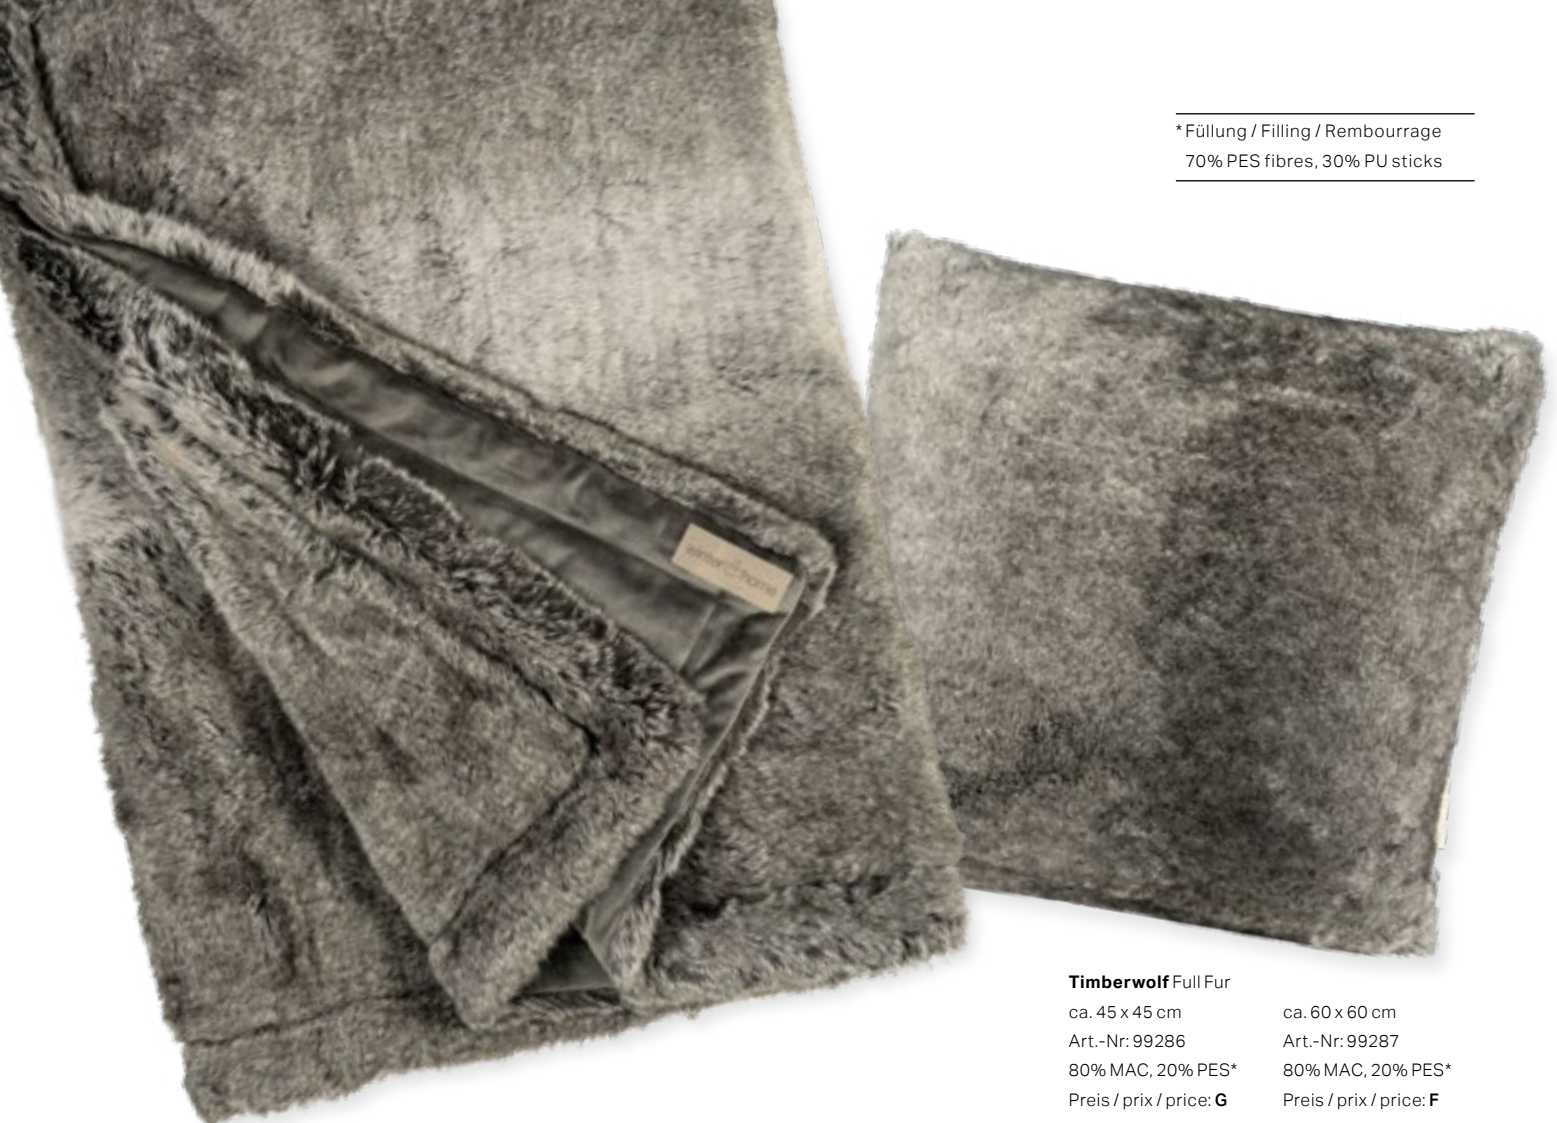

winter  home  
2021/22

Collarbear

\*Füllung / Filling / Rembourrage  
70% PES fibres, 30% PU sticks

**Timberwolf**  
ca. 140 x 200 cm  
Art.-Nr: 99260  
60% MAC, 40% PES  
Preis / prix / price: **A**

**Timberwolf Full Fur**  
ca. 45 x 45 cm      ca. 60 x 60 cm  
Art.-Nr: 99286      Art.-Nr: 99287  
80% MAC, 20% PES\*      80% MAC, 20% PES\*  
Preis / prix / price: **G**      Preis / prix / price: **F**