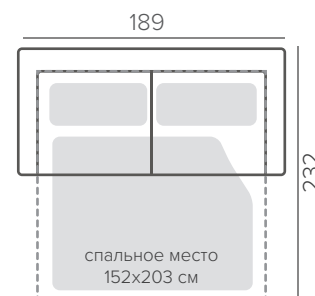

НОЖКИ ДЛЯ МЕХАНИЗМА

235/6

хром

черный

232