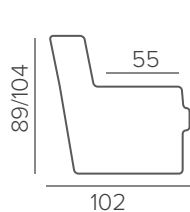

НОЖКИ ДЛЯ МЕХАНИЗМА

235/6

хром

черный

232