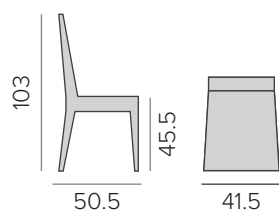

ELISE

МАТЕРИАЛ И ТОНИРОВКА

БЕРЕЗА

береза

бук

темный орех

серый

БЕРЕЗА
(каркас)
МДФ
(сиденье)

белый

ВАЖНО

Сиденье может быть выполнено из массива или в текстильной обивке.