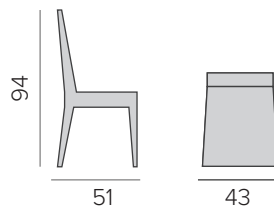

ANTON

МАТЕРИАЛ И ТОНИРОВКА

БЕРЕЗА

ДУБ

ВАЖНО

Сиденье может быть выполнено из массива или в текстильной обивке.

ДОПОЛНИТЕЛЬНО

Можно комбинировать разные тонировки сиденья и каркаса.