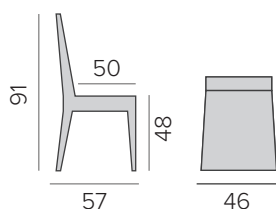

ADA

МАТЕРИАЛ И ТОНИРОВКА

БЕРЕЗА

ДУБ

ДОПОЛНИТЕЛЬНО

Металлическая ручка. Устанавливается на верхнюю или на заднюю часть спинки стула.