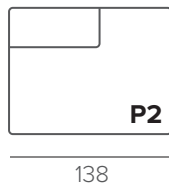

ТЕХНИЧЕСКИЕ ХАРАКТЕРИСТИКИ

НАПОЛНИТЕЛЬ	soft
ПОДУШКИ СПИНКИ	съёмные

СТАНДАРТНЫЕ НОЖКИ

227/15 черный хром

ОПЦИОННЫЕ НОЖКИ

128/15 промасл. дуб черный дуб

МОДУЛИ

ПОДГОЛОВНИКИ