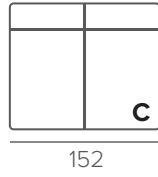

ТЕХНИЧЕСКИЕ ХАРАКТЕРИСТИКИ

НАПОЛНИТЕЛЬ	soft
ПОДУШКИ СПИНКИ	съёмные

СТАНДАРТНЫЕ НОЖКИ

227/15 черный хром

ОПЦИОННЫЕ НОЖКИ

128/15 промасл. дуб черный дуб

МОДУЛИ

ПОДГОЛОВНИКИ