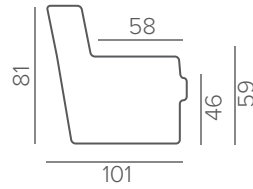

ТЕХНИЧЕСКИЕ ХАРАКТЕРИСТИКИ

НАПОЛНИТЕЛЬ	soft
ПОДУШКИ СПИНКИ	съёмные

СТАНДАРТНЫЕ НОЖКИ

227/15 черный хром

ОПЦИОННЫЕ НОЖКИ

128/15 промасл. дуб черный дуб

МОДУЛИ

ПОДГОЛОВНИКИ