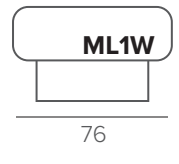

ТЕХНИЧЕСКИЕ ХАРАКТЕРИСТИКИ

НАПОЛНИТЕЛЬ	soft
ПОДУШКИ СПИНКИ	съёмные

СТАНДАРТНЫЕ НОЖКИ

227/15 черный хром

ОПЦИОННЫЕ НОЖКИ

128/15 промасл. дуб черный дуб

МОДУЛИ

ПОДГОЛОВНИКИ