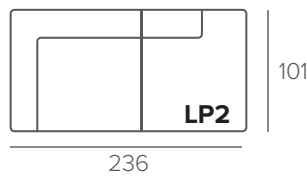

ТЕХНИЧЕСКИЕ ХАРАКТЕРИСТИКИ

НАПОЛНИТЕЛЬ	soft
ПОДУШКИ СПИНКИ	съёмные

СТАНДАРТНЫЕ НОЖКИ

227/15 черный хром

ОПЦИОННЫЕ НОЖКИ

128/15 промасл. дуб черный дуб

МОДУЛИ

ПОДГОЛОВНИКИ