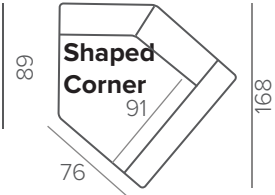

ТЕХНИЧЕСКИЕ ХАРАКТЕРИСТИКИ

НАПОЛНИТЕЛЬ	soft
ПОДУШКИ СПИНКИ	съёмные

СТАНДАРТНЫЕ НОЖКИ

227/15 черный хром

ОПЦИОННЫЕ НОЖКИ

128/15 промасл. дуб черный дуб

МОДУЛИ

ПОДГОЛОВНИКИ