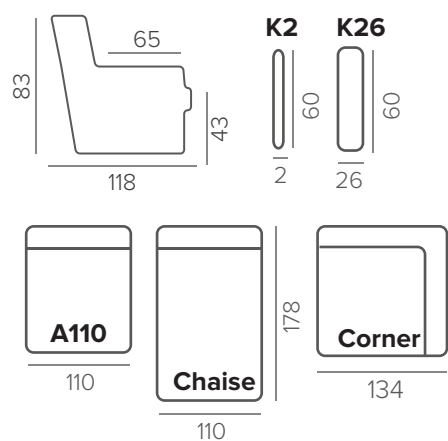

GRAIL

МОДУЛИ

Главное в характере коллекции **GRAIL** – основательность и надежность. Округлость верха подлокотников и увеличенный угол наклона подспинных подушек, приглашающих отдохнуть, добавляют образу этого дивана или кресла комфорт и уют.

ТЕХНИЧЕСКИЕ ХАРАКТЕРИСТИКИ

soft	НАПОЛНИТЕЛЬ
съемные	ПОДУШКИ СПИНКИ
USB-порт	ДОПОЛНИТЕЛЬНО
прострочка	ДЕКОР

ГОТОВАЯ КОМБИНАЦИЯ

СТАНДАРТНЫЕ НОЖКИ