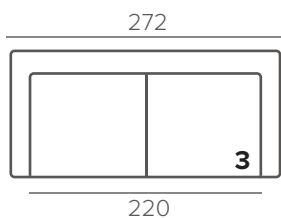

ГОТОВАЯ КОМБИНАЦИЯ