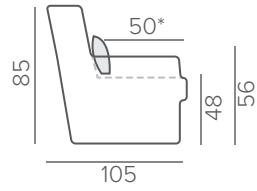

ТЕХНИЧЕСКИЕ ХАРАКТЕРИСТИКИ

НАПОЛНИТЕЛЬ	soft
ПОДУШКИ СПИНКИ	съёмные
ДЕКОР	прострочка
ДОПОЛНИТЕЛЬНО	USB-порт

СТАНДАРТНЫЕ НОЖКИ

ОПЦИОННЫЕ НОЖКИ

МОДУЛИ

*глубина посадочного места указана до маленькой подспинной подушки