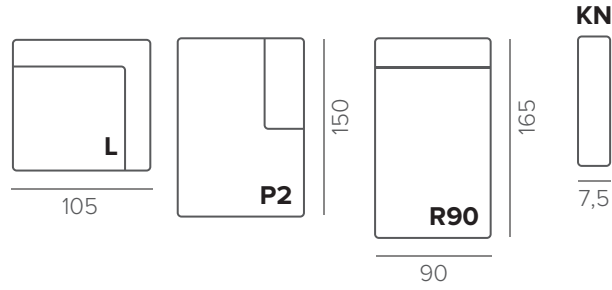

ТЕХНИЧЕСКИЕ ХАРАКТЕРИСТИКИ

НАПОЛНИТЕЛЬ	soft
ПОДУШКИ СПИНКИ	съёмные
ДЕКОР	прострочка
ДОПОЛНИТЕЛЬНО	USB-порт

СТАНДАРТНЫЕ НОЖКИ

ОПЦИОННЫЕ НОЖКИ

МОДУЛИ

*глубина посадочного места указана до маленькой подспинной подушки