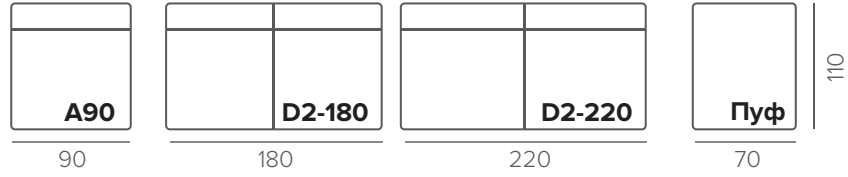

ТЕХНИЧЕСКИЕ ХАРАКТЕРИСТИКИ

НАПОЛНИТЕЛЬ	soft
ПОДУШКИ СПИНКИ	съёмные
ДЕКОР	прострочка
ДОПОЛНИТЕЛЬНО	USB-порт

СТАНДАРТНЫЕ НОЖКИ

ОПЦИОННЫЕ НОЖКИ

МОДУЛИ

*глубина посадочного места указана до маленькой подспинной подушки