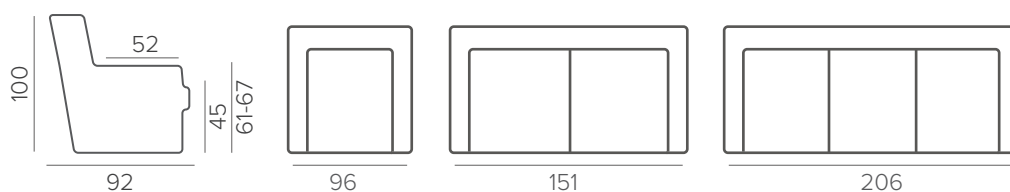

настоящая финская мебель

rohjanmaan

[похъянмаан]

OMAR

ТЕХНИЧЕСКИЕ ХАРАКТЕРИСТИКИ

ОБИВКА ткань, кожа

НАПОЛНИТЕЛЬ soft

ДОПОЛНИТЕЛЬНЫЙ ОПЦИИ наполнитель SUPERIOR для посадочных подушек

ДЕКОРАТИВНЫЕ ЭЛЕМЕНТЫ контрастная прострочка

НОЖКИ

Стандарт: 104/12

все размеры по крайним точкам, с учетом ножек
погрешность размеров +/- 3 см