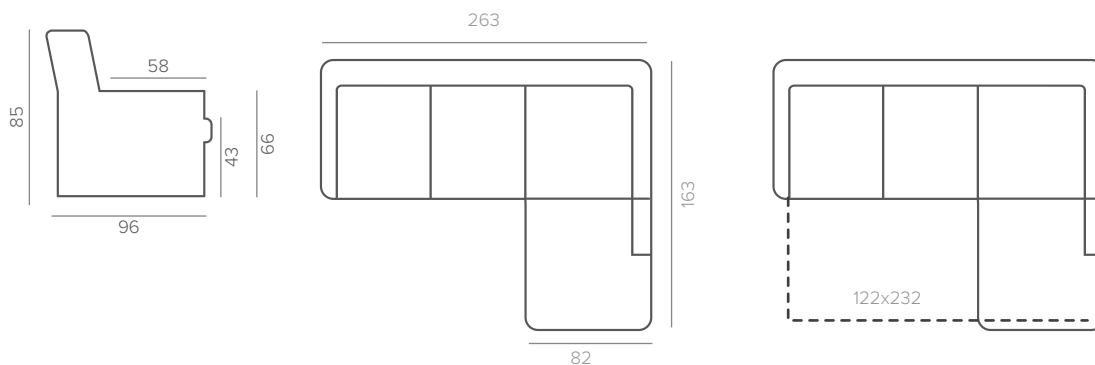

настоящая финская мебель

rohjanmaan

[похьянмаан]

Delta

все размеры по крайним точкам, с учетом ножек
погрешность размеров +/- 3 см

ТЕХНИЧЕСКИЕ ХАРАКТЕРИСТИКИ

ОБИВКА

ткань, кожа

НАПОЛНИТЕЛЬ

soft

НОЖКИ

металл

ФУНКЦИОНАЛ

спальный механизм «FLIP»